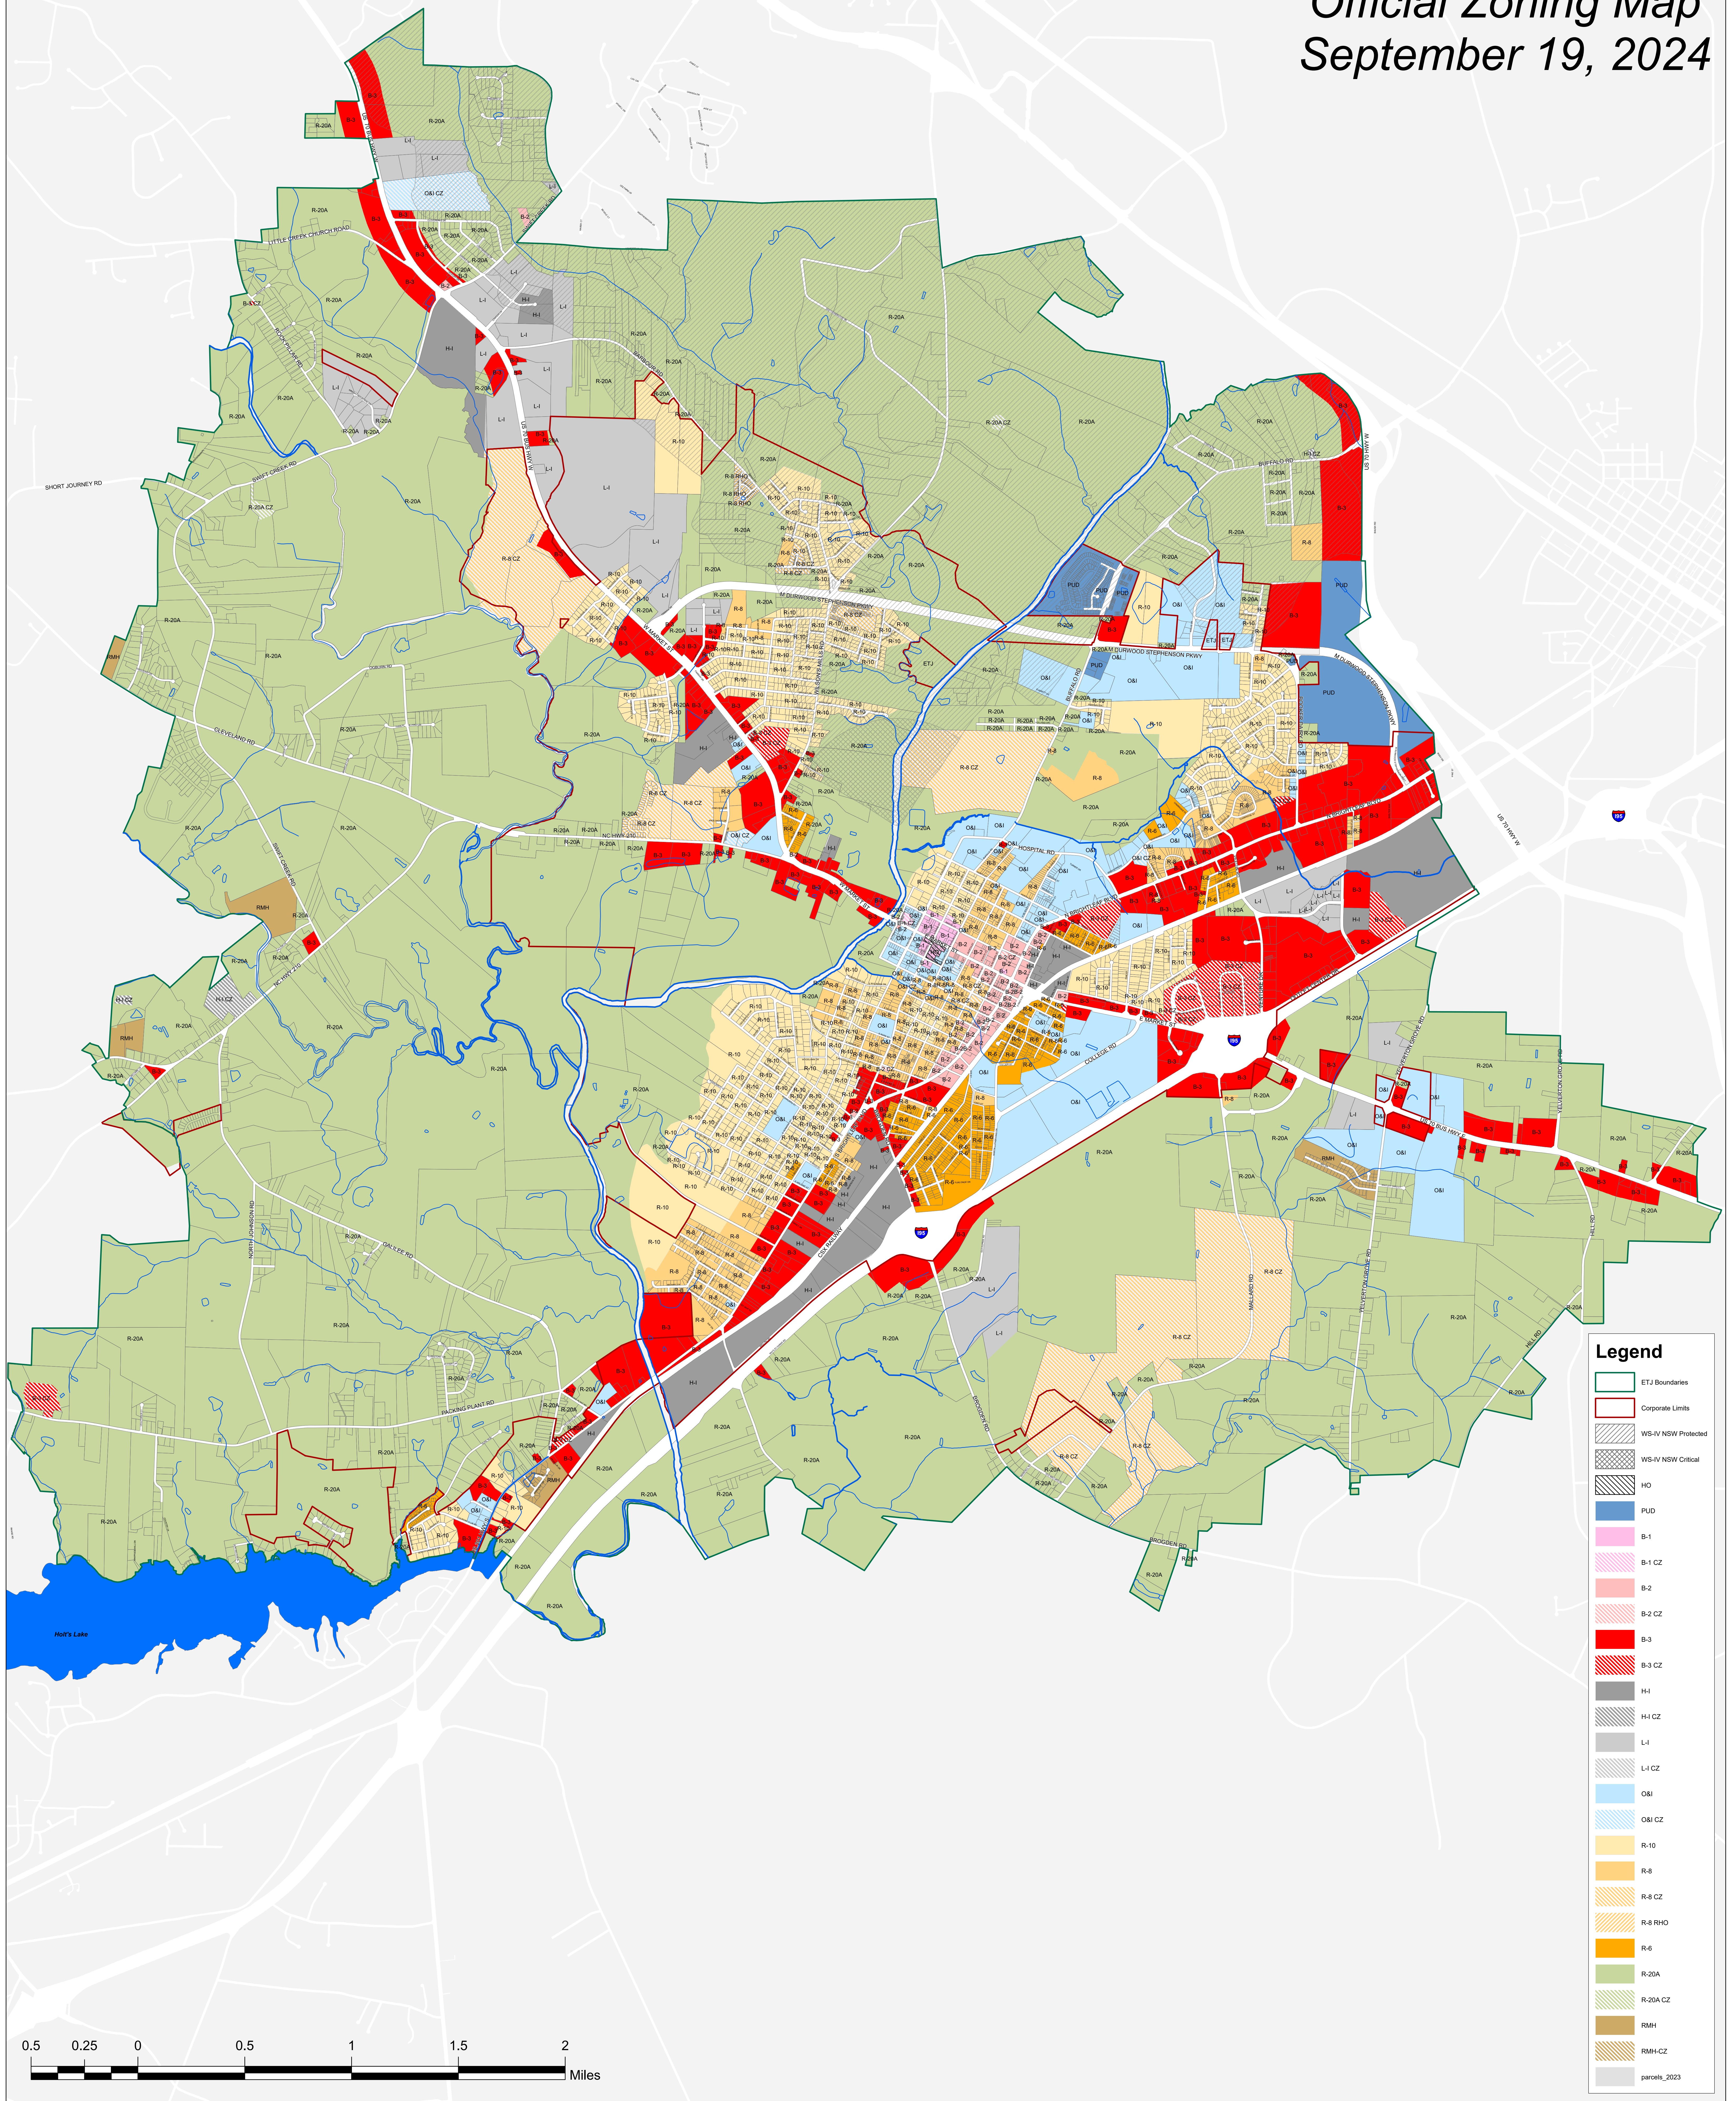

Official Zoning Map September 19, 2024

Legend	
	ETJ Boundaries
	Corporate Limits
	WS-IV NSW Protected
	WS-IV NSW Critical
	HO
	PUD
	B-1
	B-1 CZ
	B-2
	B-2 CZ
	B-3
	B-3 CZ
	H-1
	H-1 CZ
	L-1
	L-1 CZ
	O&I
	O&I CZ
	R-10
	R-8
	R-8 CZ
	R-8 RHO
	R-6
	R-20A
	R-20A CZ
	RMH
	RMH-CZ
	parcels_2023